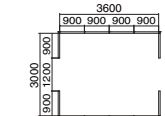

全面クロスパネル
PP-FXW1213JTr1sN ×4
コーナーポスト90°
PPS-FXWP13N ×1
合計価格
(テーブル、イスは含まません。)
¥338,000
●写真のパネル色はJT1Sです。

Meeting Space (来客スペース)

質感の高い木調パネルを使用することで、シックで落ち着いた
雰囲気のあるミーティングスペースをつくることができます。

全面木調パネル
PP-FXNM1218Op2N ×8
全面ガラスパネル
PP-FXNG1218N ×4
コーナーポスト90°
PPS-FXNP18N ×4
合計価格
(テーブル、イスは含まません。)
¥1,690,800
●写真のパネル色はDP2です。

Work Station

L型テーブルと組み合わせてワークステーションをつくること
ができます。パネルのアクセントにブロックタイプもご用意しています。

全面クロスブロックパネル
PP-FXNB0811JTE5N ×14
コーナーポスト90°
PPS-FXNP11N ×4
合計価格
(テーブル、イスは含まません。)
¥1,166,000
●写真のパネル色はJTE5です。

Utility Space

明るいホワイトのスチールパネルを使用することで、すっきりとした
清潔感のあるユーティリティスペースをつくることができます。

全面スチールパネル
PP-FXW0915sawN ×12
コーナーポスト90°
PPS-FXWP15N ×4
合計価格
(機器、収納、小物類は含まません。)
¥1,140,400
●写真のパネル色はSAWです。

カラー、素材、サイズ、豊富なバリエーションで あらゆる空間を構築。

洗練されたデザインと幅広いパネルバリエーションで、オフィス空間の多彩なコーディネートを実現。
使用シーンを選ばず、あらゆる空間で快適かつ洗練された空間を構築するパネルシステムです。

全面クロスパネル PP-FXN0813JTM×N ×10
コーナーポスト90° PPS-FXNP13N ×4
合計価格 (テーブル、イスは含まれません) **¥799,800**

創造性の高い仕事などに
独立性を高めて、一人ひとりが作業に
集中できる環境を考えたプランです。

グループによる仕事などに
U字形にテーブルを配することで、
個人の作業をしつつ、コミュニケー
ションも取りやすいプランです。

ミーティングなどに
インフォーマルなミーティングのほか、
社内でのプレゼンテーションなど、多
彩に使いこなせるプランです。