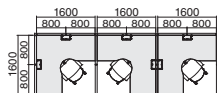

全面クロスパネル
PP-FXW1213JTr1sN ×4
コーナーポスト90°
PPS-FXWP13N ×1
合計価格
(テーブル、イスは含まません。)
¥338,000
●写真のパネル色はJT1Sです。

Meeting Space (来客スペース)

質感の高い木調パネルを使用することで、シックで落ち着いた
雰囲気のあるミーティングスペースをつくることができます。

全面木調パネル
PP-FXNM1218Op2N ×8
全面ガラスパネル
PP-FXNG1218N ×4
コーナーポスト90°
PPS-FXNP18N ×4
合計価格
(テーブル、イスは含まません。)
¥1,690,800
●写真のパネル色はDP2です。

Work Station

L型テーブルと組み合わせてワークステーションをつくること
ができます。パネルのアクセントにブロックタイプもご用意しています。

全面クロスブロックパネル
PP-FXNB0811JTE5N ×14
コーナーポスト90°
PPS-FXNP11N ×4
合計価格
(テーブル、イスは含まません。)
¥1,166,000
●写真のパネル色はJTE5です。

Utility Space

明るいホワイトのスチールパネルを使用することで、すっきりとした
清潔感のあるユーティリティスペースをつくることができます。