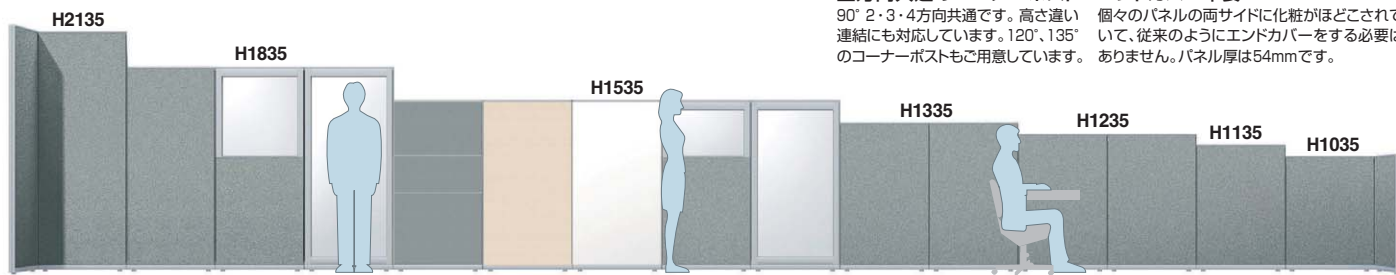

Work Station

L型テーブルと組み合わせてワークステーションをつくること
ができます。パネルのアクセントにブロックタイプもご用意しています。

全面クロスブロックパネル
PP-FXNB0811JTE5N ×14
コーナーポスト90°
PPS-FXNP11N ×4
合計価格
(テーブル、イスは含まません。)
¥1,166,000
●写真のパネル色はJTE5です。

Utility Space

明るいホワイトのスチールパネルを使用することで、すっきりとした
清潔感のあるユーティリティスペースをつくることができます。

全面スチールパネル
PP-FXW0915sawN ×12
コーナーポスト90°
PPS-FXWP15N ×4
合計価格
(機器、収納、小物類は含まません。)
¥1,140,400
●写真のパネル色はSAWです。

カラー、素材、サイズ、豊富なバリエーションで あらゆる空間を構築。

洗練されたデザインと幅広いパネルバリエーションで、オフィス空間の多彩なコーディネートを実現。
使用シーンを選ばず、あらゆる空間で快適かつ洗練された空間を構築するパネルシステムです。

全方向共通のコーナーポスト
90°・2・3・4方向共通です。高さ違い
連結にも対応しています。120°、135°
のコーナーポストもご用意しています。

エンドカバー不要
個々のパネルの両サイドに化粧がほどこされて
いて、従来のようにエンドカバーをする必要は
ありません。パネル厚は54mmです。

※上の図はラインアップ紹介のためのイメージです。レイアウト条件などは別途ご確認ください。

組み替えて、使い方もいろいろ。

全面クロスパネル PP-FXN0813JTM×N ×10
コーナーポスト90° PPS-FXNP13N ×4
合計価格 (テーブル、イスは含まれません) **¥799,800**

創造性の高い仕事などに
独立性を高めて、一人ひとりが作業に
集中できる環境を考えたプランです。

グループによる仕事などに
U字形にテーブルを配することで、
個人の作業をしつつ、コミュニケー
ションも取りやすいプランです。

ミーティングなどに
インフォーマルなミーティングのほか、
社内でのプレゼンテーションなど、多
彩に使いこなせるプランです。