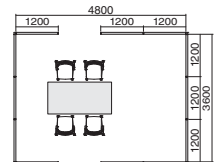

全面クロスパネル
PP-FXW1213JTr1sN ×4
コーナーポスト90°
PPS-FXWP13N ×1
合計価格
(テーブル、イスは含まません。)
¥338,000
●写真のパネル色はJT1Sです。

Meeting Space (来客スペース)

質感の高い木調パネルを使用することで、シックで落ち着いた
雰囲気のあるミーティングスペースをつくることができます。

全面木調パネル
PP-FXNM1218Op2N ×8
全面ガラスパネル
PP-FXNG1218N ×4
コーナーポスト90°
PPS-FXNP18N ×4
合計価格
(テーブル、イスは含まません。)
¥1,690,800
●写真のパネル色はDP2です。

Work Station

L型テーブルと組み合わせてワークステーションをつくること
ができます。パネルのアクセントにブロックタイプもご用意しています。

全面クロスブロックパネル
PP-FXNB0811JTE5N ×14
コーナーポスト90°
PPS-FXNP11N ×4
合計価格
(テーブル、イスは含まません。)
¥1,166,000
●写真のパネル色はJTE5です。

Utility Space

明るいホワイトのスチールパネルを使用することで、すっきりとした
清潔感のあるユーティリティスペースをつくることができます。

全面クロスパネル PP-FXN0813JTM×N ×10
コーナーポスト90° PPS-FXNP13N ×4
合計価格 (テーブル、イスは含まれません) **¥799,800**

創造性の高い仕事などに
独立性を高めて、一人ひとりが作業に
集中できる環境を考えたプランです。

グループによる仕事などに
U字形にテーブルを配することで、
個人の作業をしつつ、コミュニケー
ションも取りやすいプランです。

ミーティングなどに
インフォーマルなミーティングのほか、
社内でのプレゼンテーションなど、多
彩に使いこなせるプランです。