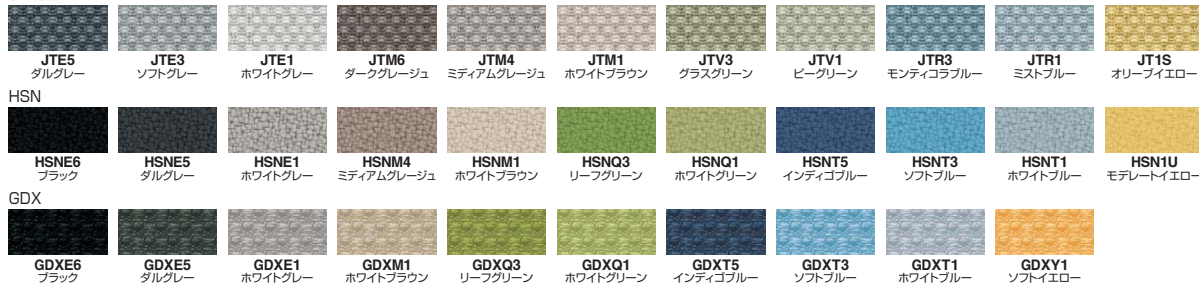

来客の対応などに
来客の接客や打ち合わせブースとして、
個別に対応できるプランです。

パネルバリエーション

全面クロスパネル

全面クロスブロックパネル

上面ガラスパネル
(H1535・H1835のみ)

全面ガラスパネル
(H1535・H1835のみ)

全面木調パネル

全面スチールパネル

カラーサンプル

スタンダードクロス

ハイグレードクロス(別製)

※Shetlandは張り地の特性上、一般的な張り地とは異なる経年変化をする場合があります。
あらかじめご了承ください。

そのほかのクロスもご用意しています。詳しくはP.658・659をごらんください。

※価格はメーカー希望小売価格(税抜)です。消費税、組立・配送費などの諸経費を別途申し受けます。
※納期: 赤文字 3〜7日でお届けします。青文字 受注生産品です。納期をご確認ください。