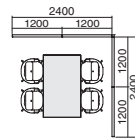

フレクセル2

FLEXCEL II

フレクセル2

端正なフォルムと美しいエッジが創り出す
直線美が魅力のパーティション。

過度な装飾を避け、トリムパーツ部分や
パネルのおさまり方にこだわった「フレクセル2」。
ホワイトとシルバーの2色のトリムでさまざまな空間を演出できます。

●写真のクロスはJTV3です。

Meeting Space (デスクエリア内ミーティング)

ホワイトトリムで明るい色のテーブル・イスと組み合わせて
カジュアルな印象のスペースをつくることができます。

全面クロスパネル
PP-FXW1213JTr1sN ×4
コーナーポスト90°
PPS-FXWP13N ×1
合計価格
(テーブル、イスは含まません。)
¥338,000
●写真のパネル色はJT1Sです。

Meeting Space (来客スペース)

質感の高い木調パネルを使用することで、シックで落ち着いた
雰囲気のあるミーティングスペースをつくることができます。

全面木調パネル
PP-FXNM1218Op2N ×8
全面ガラスパネル
PP-FXNG1218N ×4
コーナーポスト90°
PPS-FXNP18N ×4
合計価格
(テーブル、イスは含まません。)
¥1,690,800
●写真のパネル色はDP2です。